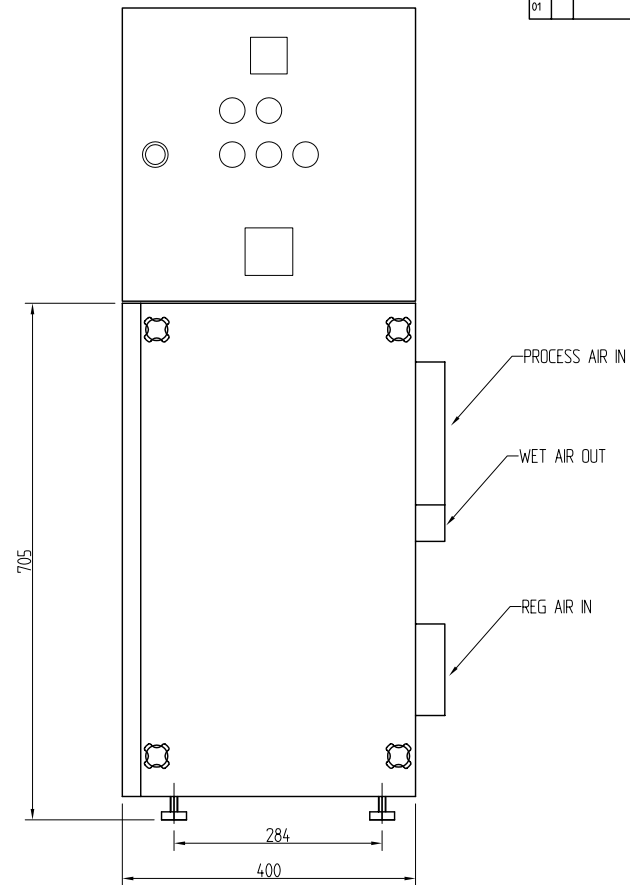

Nr.	Ant.	Ændring	Datum	Inf.	Godk.
01		Standing et.cabinet	05-11-28	AL	

Det.nr.	Ant.	Benning			Material	Modnr/mne Dimension	Anm.	
Konstr.	Ritlad	AL	Kop.	Kontr.	Stand.	Godk.	Skala	15
							R-060BR Installation dwg	
							Erstet	Ersatt av
							Filmnr	Dat 00-09-06
							Ritnr	060 1 692301