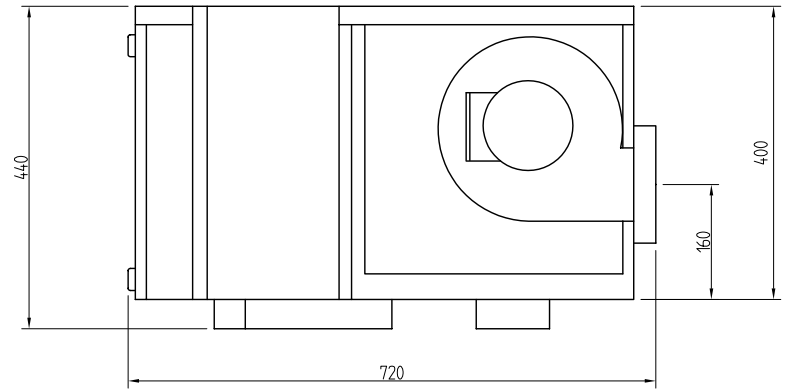

Nr.	Ant.	Ændring	Datum	Inf.	Godk.
01		Standing et.cabinet	05-11-28	AL	

Det.nr.	Ant.	Benning			Material	Modnr/mne Dimension	Anm.	
Konstr.	Ritlad	AL	Kop.	Kontr.	Stand.	Godk.	Skala	15
							R-060BR Installation dwg	
							Erstet	Ersatt av
							Filmnr	Dat 00-09-06
							Ritnr	060 1 692301