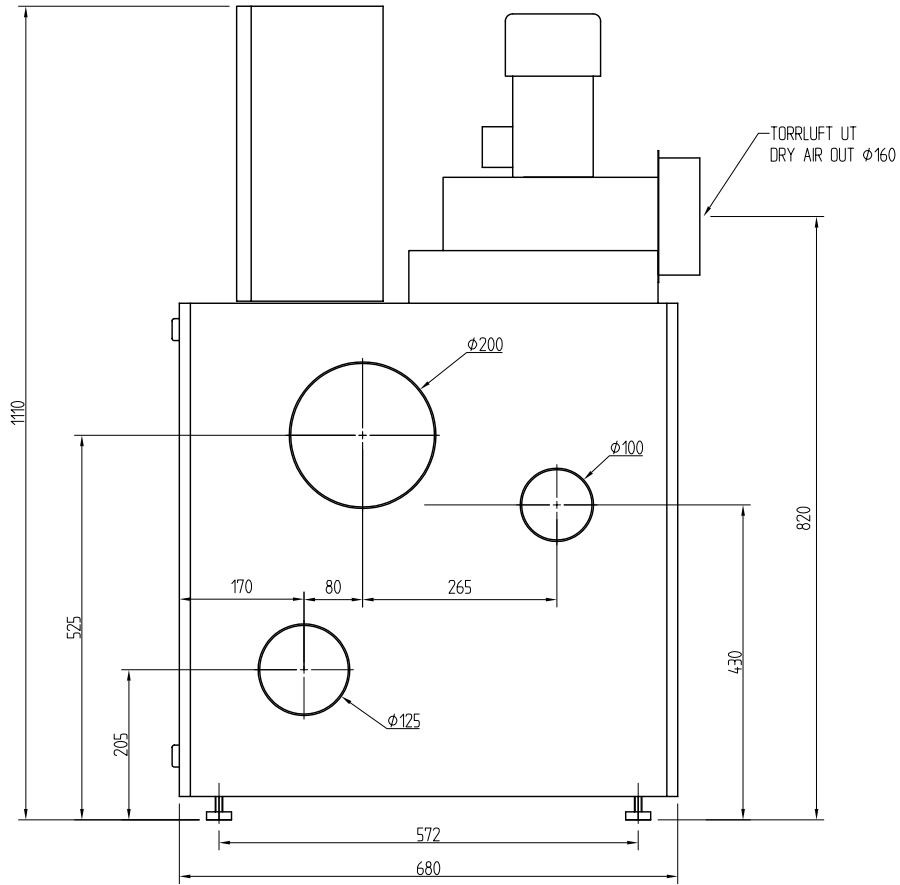

Nr.	Ant.	Ændring	Datum	Inf.	Godk.
01		Standing et.cabinet	05-11-28	AL	

Det.nr.	Ant.	Benning			Material	Modnr/mne Dimension	Anm.	
Konstr.	Ritlad	AL	Kop.	Kontr.	Stand.	Godk.	Skala	15
							R-060BR Installation dwg	
							Erstet	Ersatt av
							Filmnr	Dat 00-09-06
							Ritnr	060 1 692301